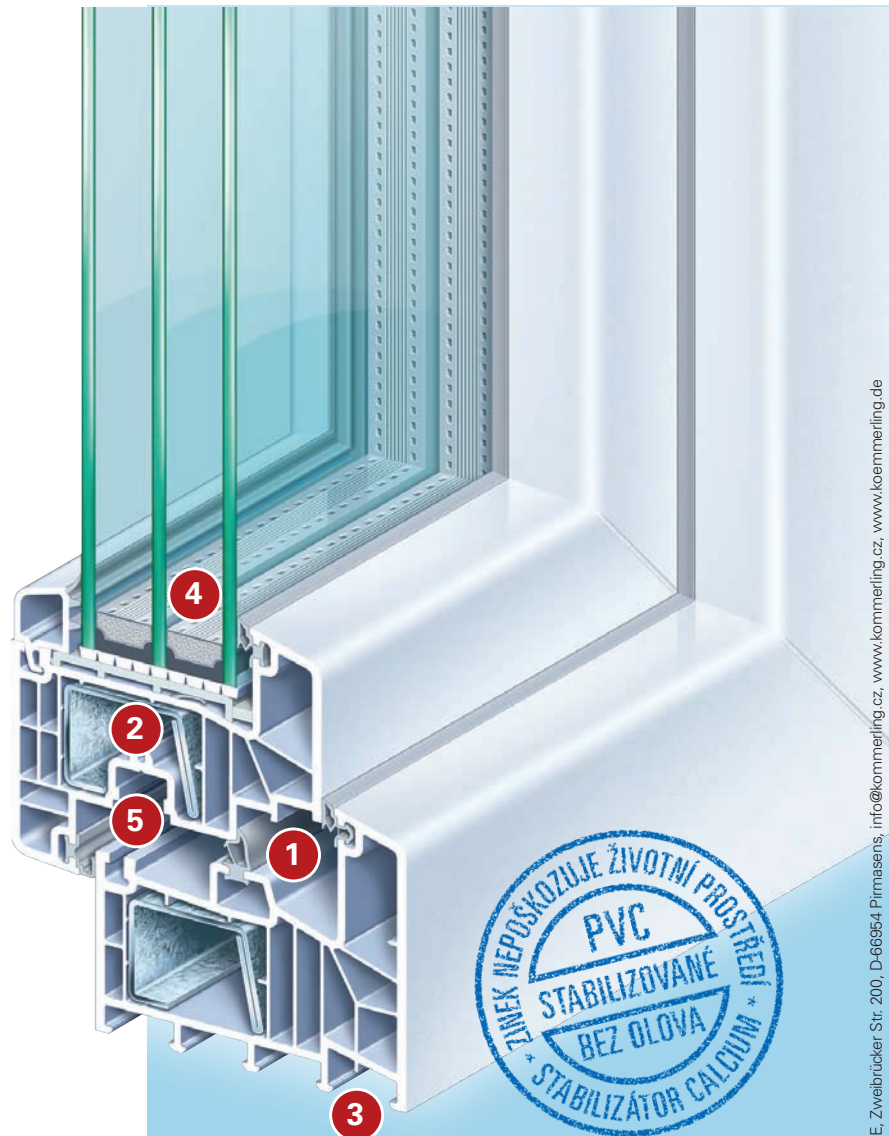

Více prostoru a stability pro zvukovou izolaci a bezpečí.

4

- ▶ Lepší zvuková izolace než u systémů 70 mm.
- ▶ Velké spektrum zasklení (24-46/52 mm), silnější skla za účelem zvýšení tepelné izolace, (trojskla), zvukové izolace a zvýšení bezpečnosti.

Zřetelně zlepšená tepelná izolace s optimálními termickými průběhy.

1

- ▶ Průchozí 6komorová technika. Komory jsou dimenzovány tak, aby zajišťovaly optimální tepelnou izolaci.
- ▶ Více pohodlí díky lepším hodnotám U_f , od 1,0 do 0,8 $W/(m^2K)$, menší riziko tvorby kondenzátu a vyšší teploty povrchů.
- ▶ Vysoce izolační systém tepelného středového těsnění.
- ▶ Tři těsnící roviny v drážce křídla a rámu zajišťují lepší ochranu vůči prudkému dešti a vzduchotěsnost.

2

- ▶ Pokrokové těsnění drážky křídla zajišťuje dodatečnou tepelnou izolaci.

3

- ▶ Osazení na spodní venkovní části rámu jakožto okapnice pro možnou tvorbu kondenzované vody (podmíněné teplotou). Bezpečná montáž díky funkčním zářádkám pro aktuální vedlejší profily s naextrudovanými funkčními těsněními.