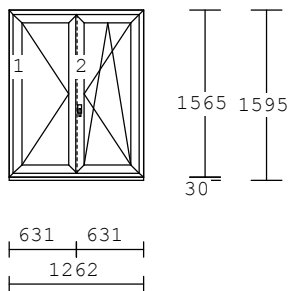

Podkladový profil 2655 30 mm

rozměry : 980 x 1240

2.800,0

2.800,0

2.00 ks

2-dílný prvek

S.39

Křídlo 6211/88 plus