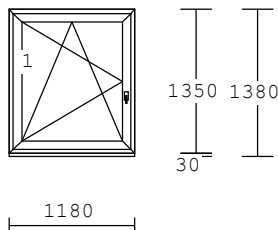

rozměry : 1262x1595

7.200,0

14.400,0

1.00 ks

1-dílný prvek

S.40

Křídlo 6211/88 plus

barva : **2SG šedá (břidlicová) /bílá**