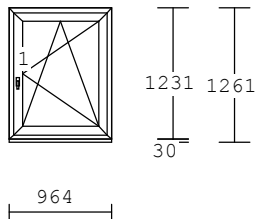

Pol.	množství	Popis	cena/ks Kč	celkově Kč

1.00 ks