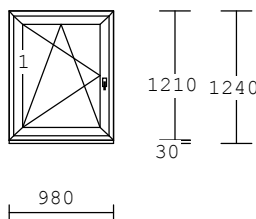

výplň :

4-16-4 32 dB Climaplus U=1,1

KURA - cirá tl.4 mm

Podkladový profil 2655 30 mm

rozměry : 964 x 1261

2.800,0

2.800,0

1.00 ks